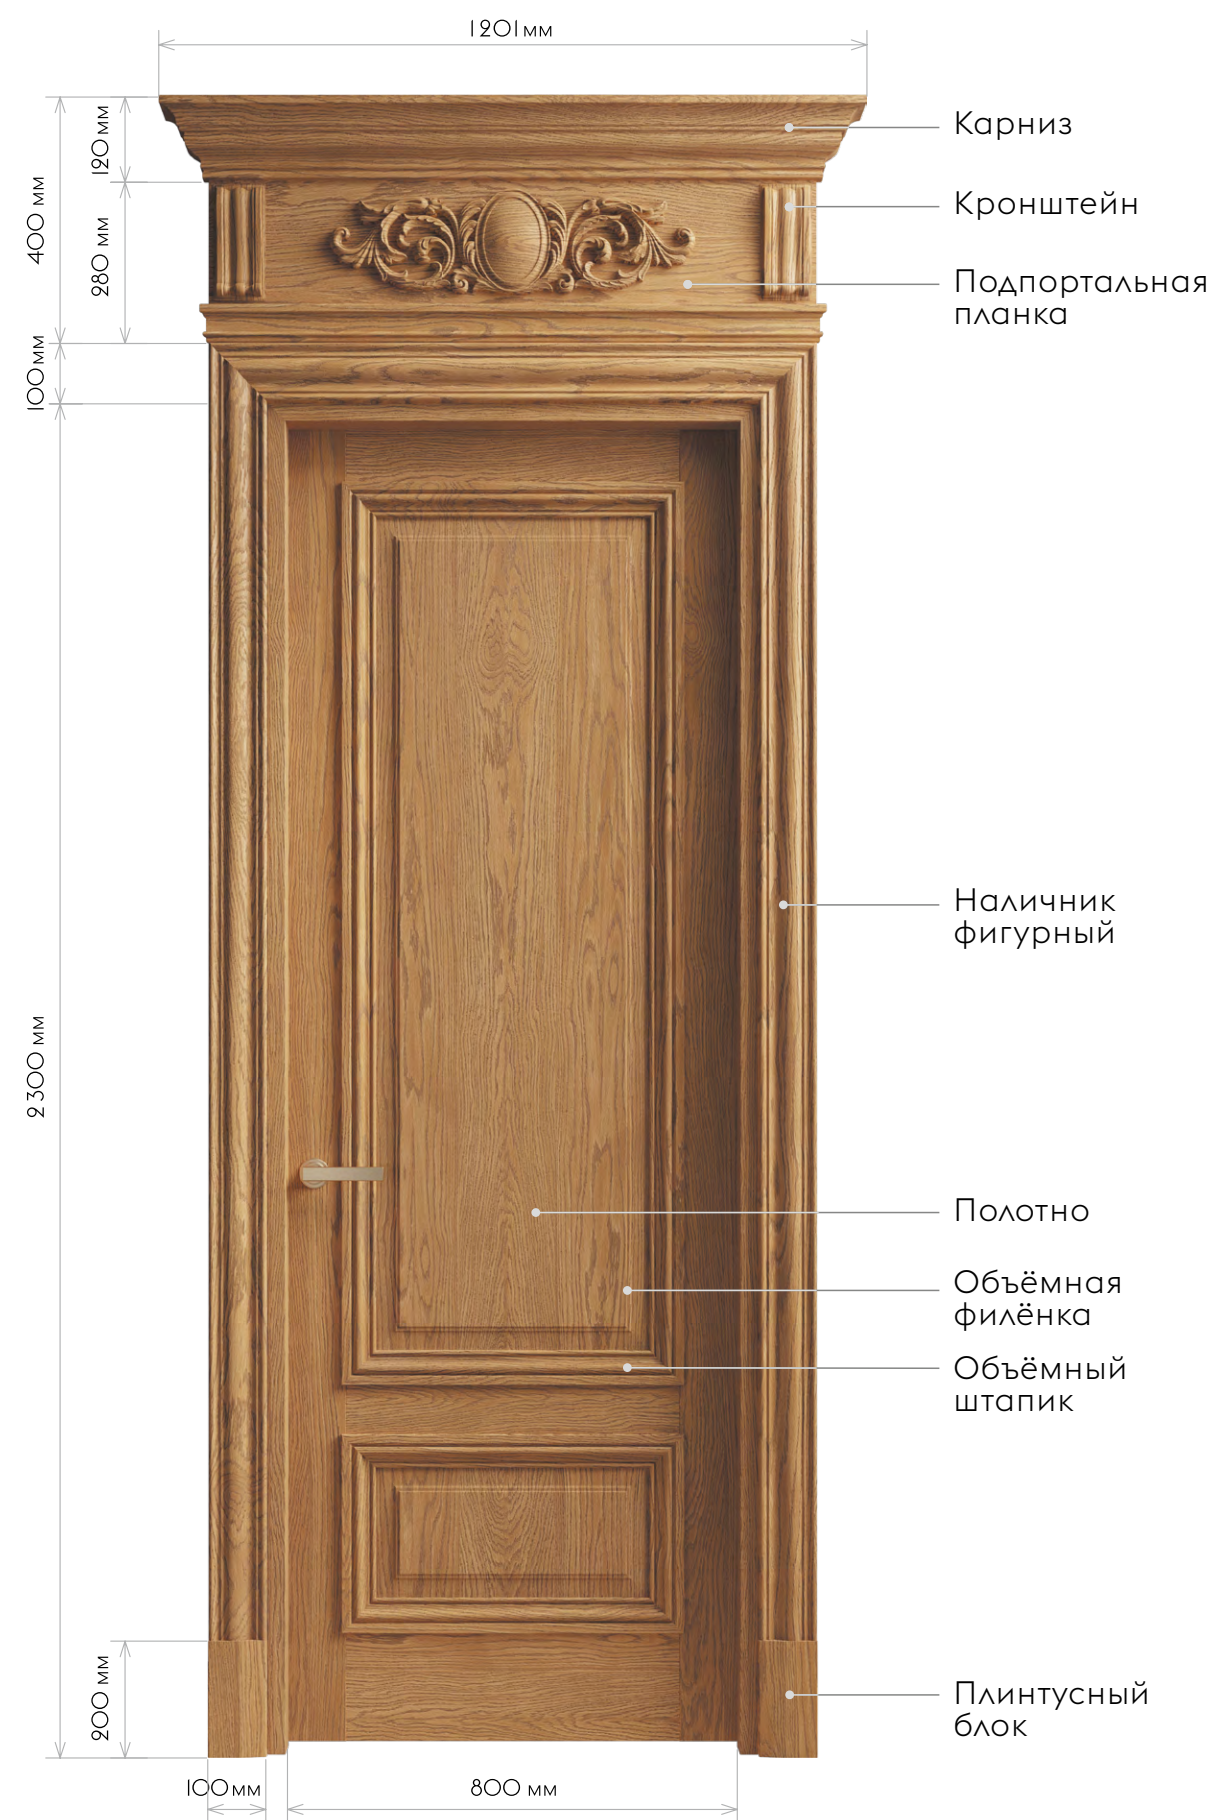

ДЕКОРАТИВНОЕ ОБРАМЛЕНИЕ ПОРТАЛА

Растительный барельеф

Круглый медальон обрамлён с двух сторон растительным орнаментом. Уникальный рисунок барельефа проработан по архитектурным композициям XV века. В покрытии эмалью имитирует лепнину. В матовой отделке демонстрирует мастерство ручной работы – резьбу по дереву.

Каннелюры

В основу заложен архитектурный элемент, который был реализован на колоннах одного из трёх классических древнегреческих ордоров. В современной интерпретации он отличается большей лёгкостью пропорций и идеально сочетается с рифлённым стеклом «Бриз». Под каннелюры можно поместить зеркальную подложку.

Объёмный фриз

Создаёт визуальный эффект объёма за счёт сочетания крупных, массивных деталей и элементов, расположенных близко друг к другу. Обрамление кронштейнами придаёт строгим прямым линиям утончённость и мягкость. Подпорточную планку можно декорировать зеркалом с факетом.