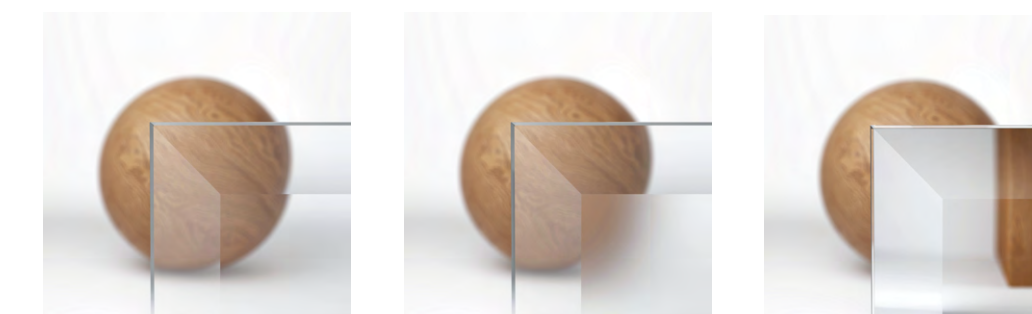

СТЁКЛА

07 Прозрачное стекло с факетом, 6 мм

44 Сатинированное стекло с факетом, 6 мм

91 Двустороннее зеркало с факетом, триплекс 8 мм