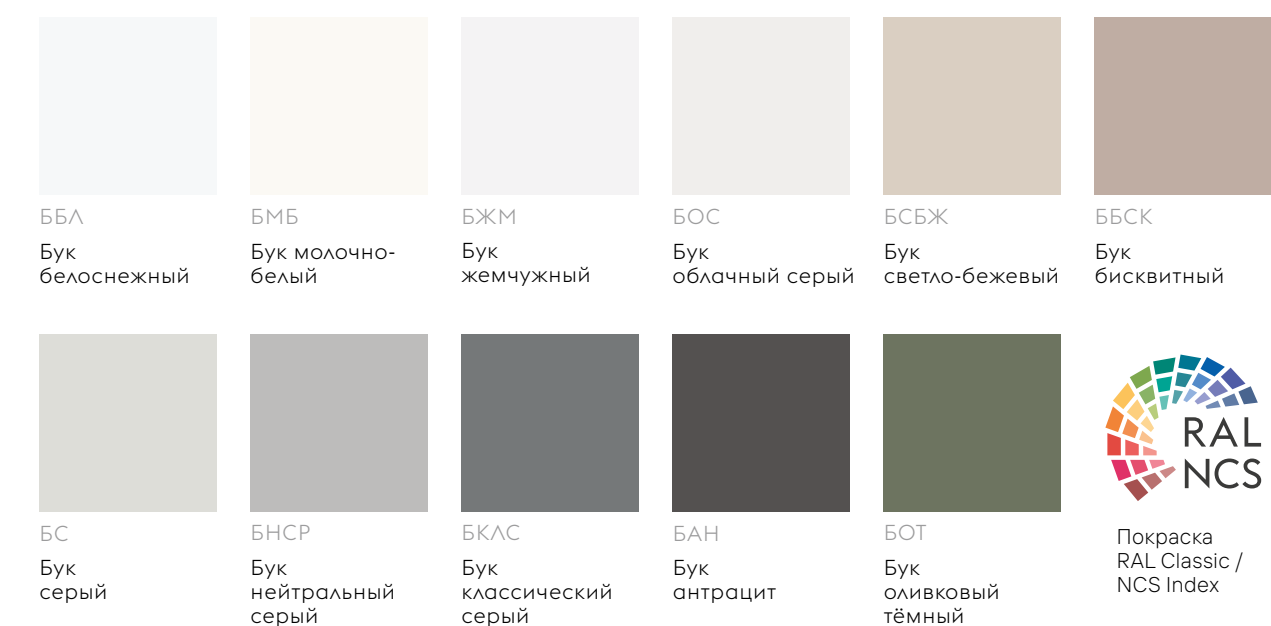

Массив бука эмаль

В основу палитры заложена природная цветовая гамма. Тона монохромные, сдержанные, приглушённые, с примесью серого пигмента.

Данная палитра эмалей является универсальной и предоставляет безграничные возможности сочетания с натуральными материалами и яркими акцентами в интерьере.