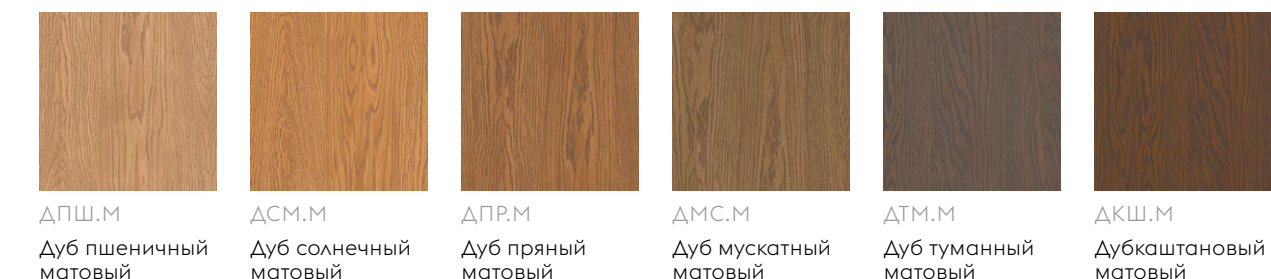

ВЫСОКИЙ ПЛИНТУС

ОТДЕЛКИ

Массив дуба матовый

Натуральные цвета создают ощущение тепла и уюта, сохраняя природную красоту древесины под прозрачной матовой отделкой. Текстура дуба с мягким рисунком и плавными переходами, лёгкая степень брашировки и

слабо выраженная по цвету пора создают эффект гладкой бархатистой поверхности. Идеальное решение для «зрелых» и благородных интерьеров.